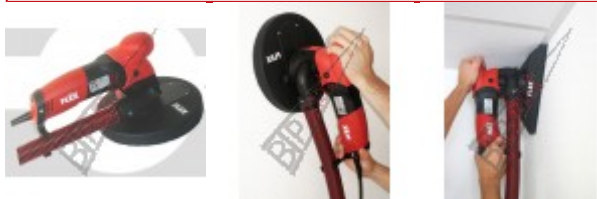

Ponceuse Giraffe à main 710W WSE 7 VARIO FLEX livrée en coffret avec 1 tête ronde

[385166]

539,00 € HT

FLEX
Power Tools

Descriptif du produit

Description :- La polyvalence du ponçage avec une machine courte et légère- Idéale pour les endroits exigus (toilettes, couloirs...)- Les têtes sont interchangeables et compatibles avec celles de la « Giraffe » WST 700 VARIO +.- Un vrai concept de pro !- Tête diamant en option- Tête ronde et triangulaire disponible
Avantages :- Capot poignée pour une prise en main ergonomique dans toutes les positions- Variateur protégé à l'arrière de la machine- 4 mètres de câble électrique- Dispositif d'attache du flexible d'aspiration pour manipulation aisée

Caractéristiques techniques

Puissance	710 W à variateur
Rotation tête ronde	600 - 800 tr/min
Rotation tête triangle	1800 - 5400 tr/min
Dimensions de travail	Diamètre 225
Poids à vide	2 Kg
Poids avec 1 tête	2,8 Kg